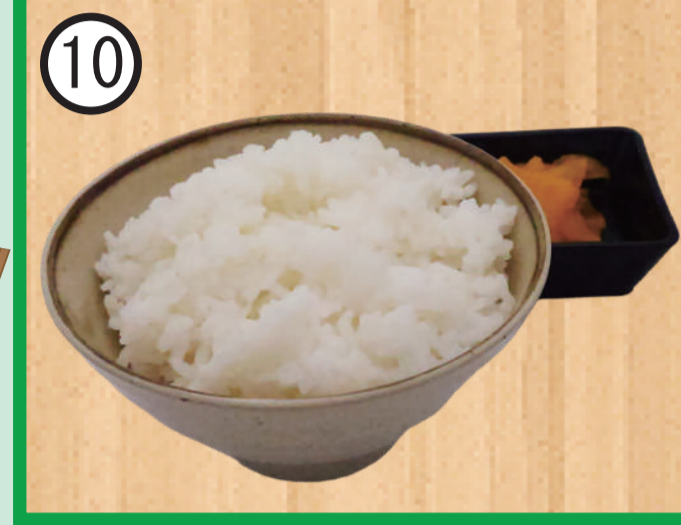

Shuttle Restaurant

シャトルレストラン

ライス ¥200

シャトル カフェ shuttle cafe

Original Coffee

- フレンドコーヒー... ¥350
- カフェラテ... ¥380
- ココア... ¥300
- カフェモカ... ¥380

Alcohol

- 生ビール... ¥800
- レモンハイ... ¥500

Soft ice cream

- バニラ... ¥400
- ミックス... ¥400
- 季節のソフト... ¥400

Shaved ice

- 練乳いちご... ¥400
- 練乳メロン... ¥400
- 練乳ブルーハワイ... ¥400