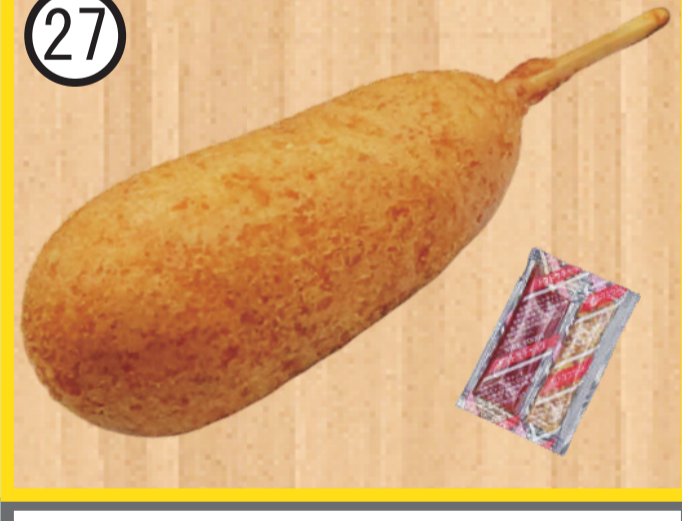

焼きそば ¥600

たこ焼き ¥600

おにぎり (鮭・昆布) ¥350

唐揚げ ¥600

アメリカンドッグ ¥350

ジャンボフルト ¥350

フライドポテト ¥420

チキンナゲット ¥500