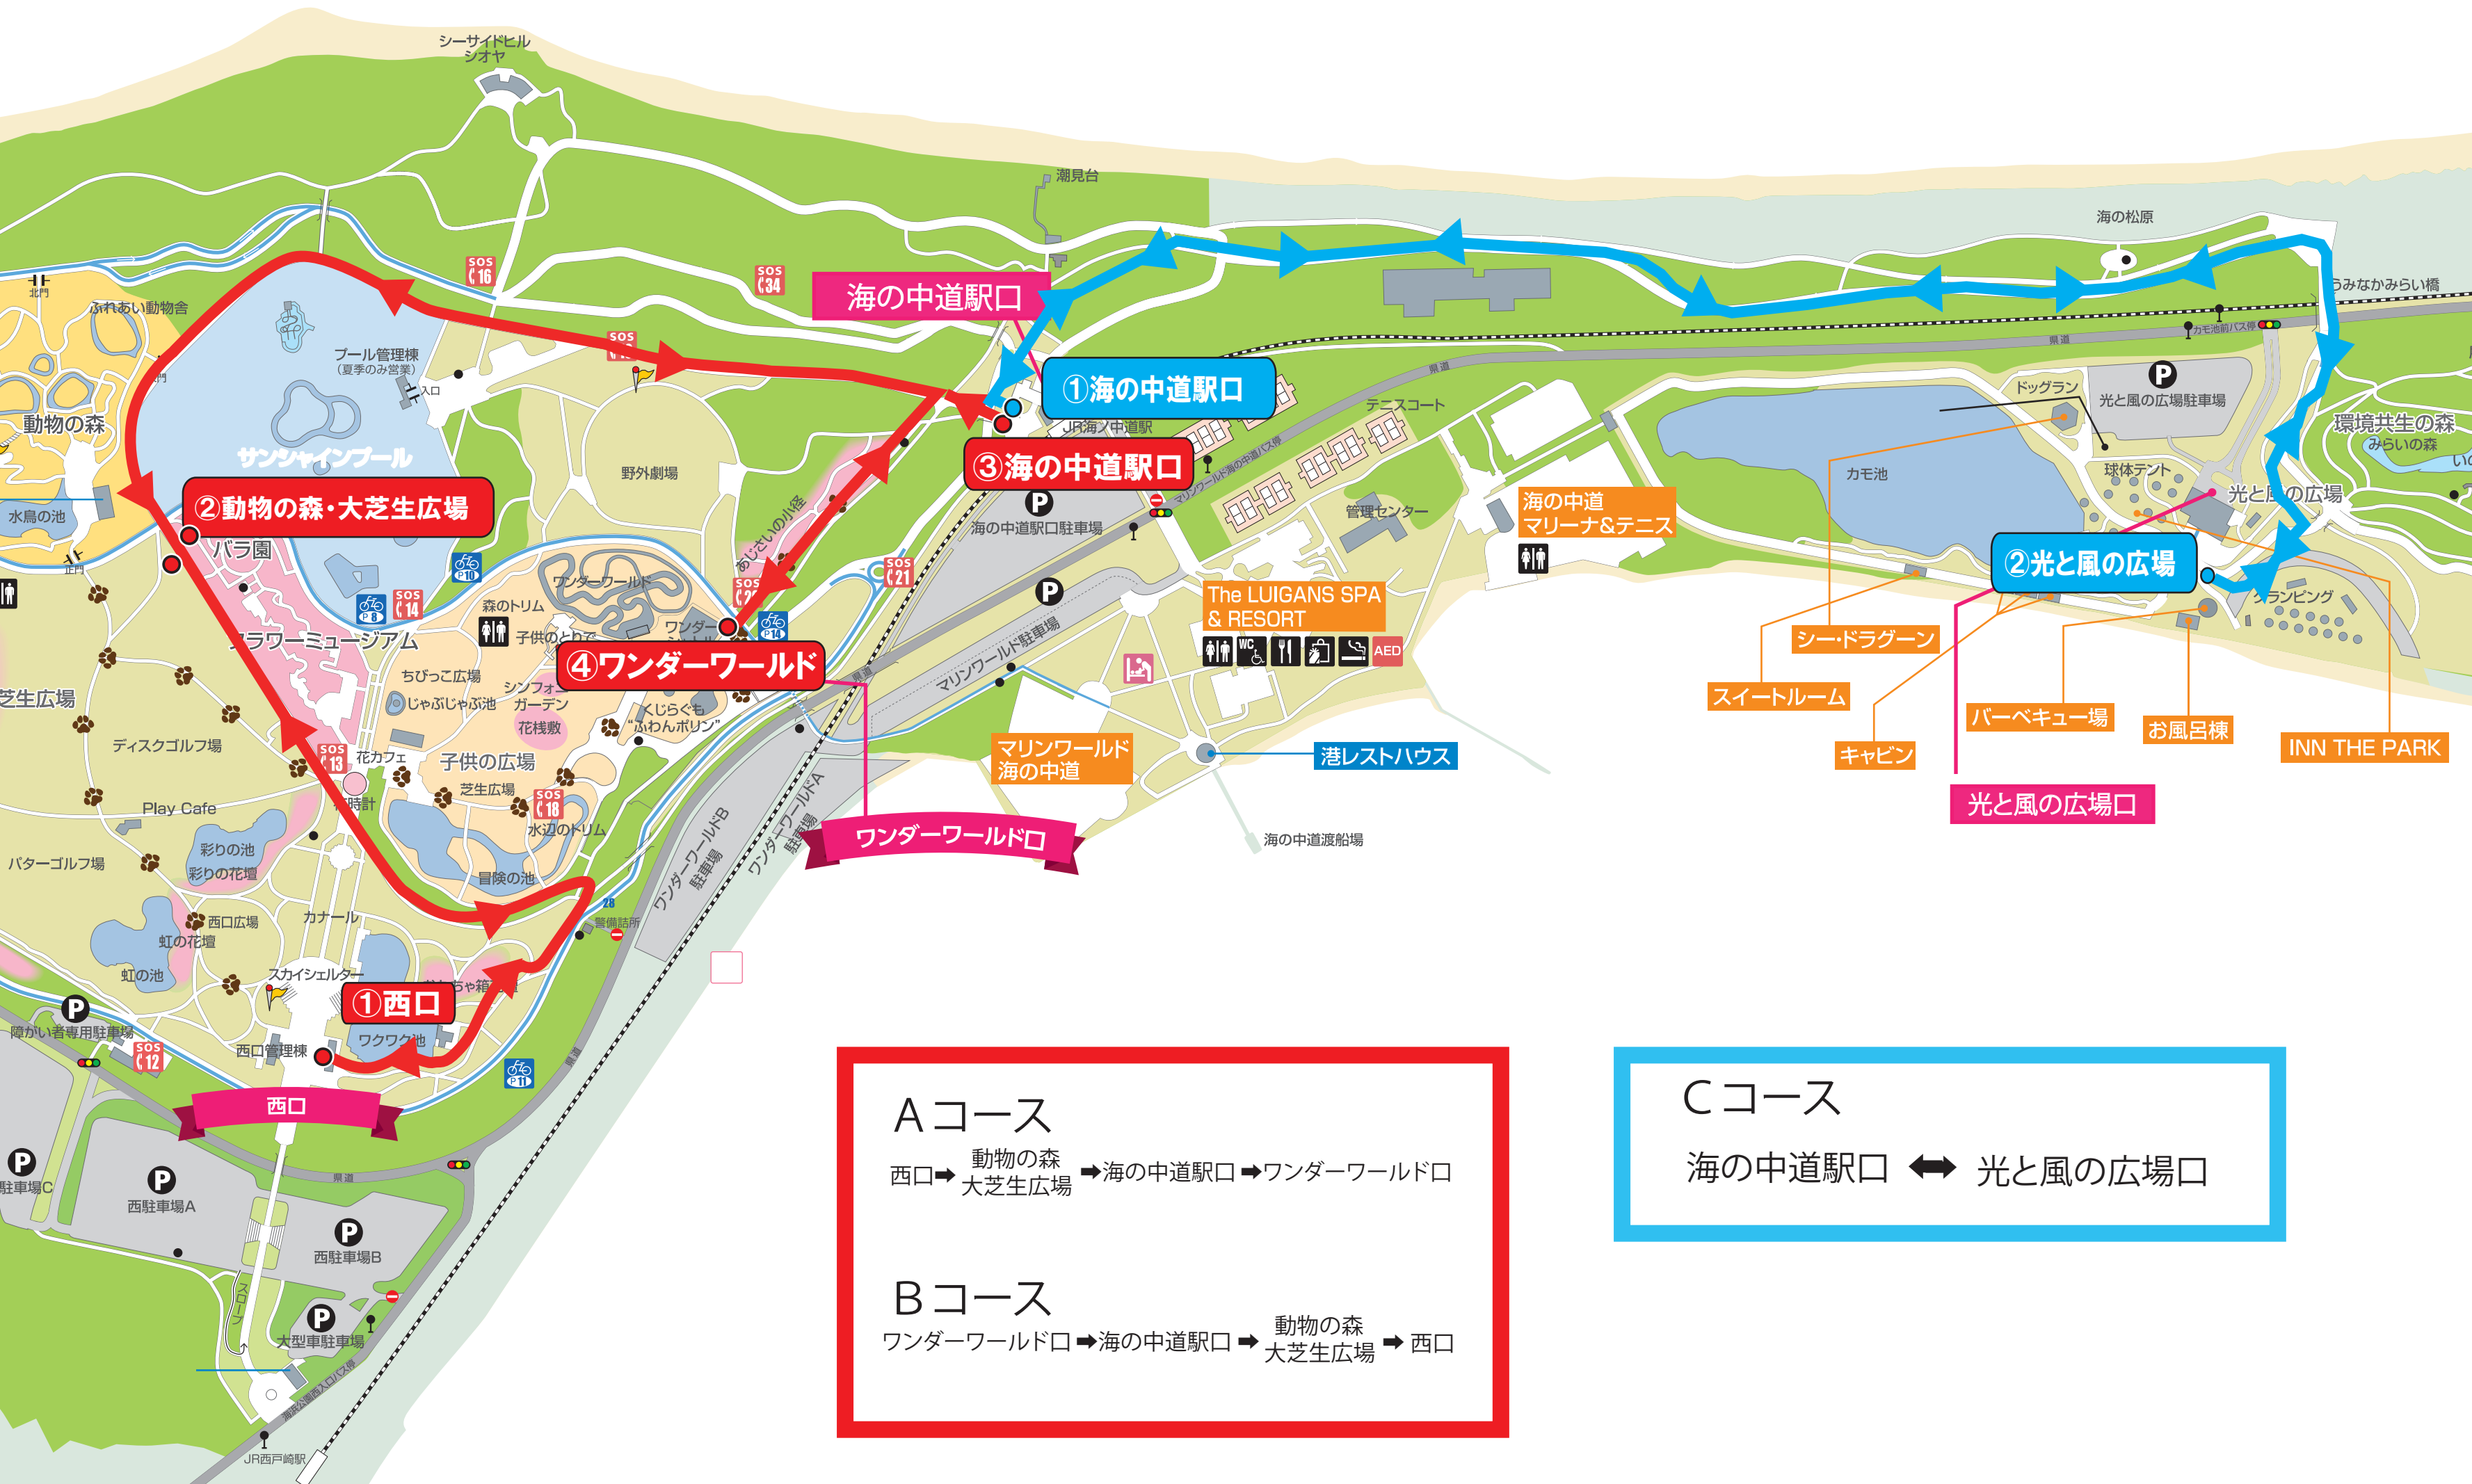

園内バスルート

Aコース
 西口 → 動物の森 → 海の中道駅 → ワンダーワールド口

Bコース
 ワンダーワールド口 → 海の中道駅 → 動物の森 → 西口

Cコース
 海の中道駅 ↔ 光と風の広場口