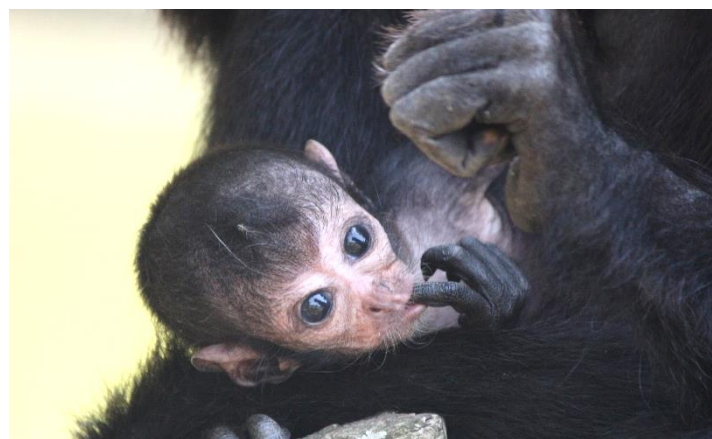

令和4年5月23日

動物の森

ベビーラッシュ到来！

園内の動物の森では、計5種類16頭の赤ちゃんが誕生しました（プレーリードッグの赤ちゃん5頭、クモザルの赤ちゃん1頭、ポニーの赤ちゃん1頭、フレミッシュジャイアントの赤ちゃん9頭）。

元気いっぱいの赤ちゃんたちのにぎやかな様子を是非ご覧ください。

※日付入りの写真以外は、5月19日前後に撮影

海の中道海浜公園に関する取材申し込み・お問い合わせ

広報係：大塚、田野
TEL：092-603-1300
FAX：092-603-1199

フレミッシュジャイアント ウサギ目ウサギ科

【体の大きさ（成体）】体長 40～60cm

【特徴】

世界で最も大きな種類のウサギ。
名前の意味は「フランスの巨人」または「フランダースの巨人」。

【赤ちゃん情報】2月21日生まれ9頭
動物の森では初めての繁殖。現在ふれあい舎で
展示中。

オグロプレーリードッグ ^{げっしもく}齧歯目リス科

【体の大きさ（成体）】体長 30～40cm

【特徴】

穴を掘って巣穴を作りその中で暮らす。
「キャンキャン」と犬のような鳴き声で仲間に
危険を知らせるため、「草原（プレーリー）
の犬（ドッグ）」という名前がついた。

【赤ちゃん情報】4月1日生まれ5頭
昨年が続いての繁殖。現在屋内施設にて飼育中。

クモザル 霊長目オマキザル科

【体の大きさ（成体）】体長 34～66cm

【特徴】

細い体格で長い手足と尾を持っている。手の
指には親指がなく4本。

【赤ちゃん情報】4月10日生まれ1頭
2020年以來2年ぶりの繁殖。クモザル島
にて展示中。

ポニー ^{まていもく}奇蹄目ウマ科

【体の大きさ（成体）】

体高（前足の地面から肩までの高さ）147cm以下

【特徴】

ポニーは種ではなく、体高が147cm以下のウマ
のことを指す呼び名。長いたてがみと尾、足の先は
1本の蹄。

【赤ちゃん情報】5月19日生まれ1頭
2018年以來4年ぶりの繁殖。ポニー展示場にて
飼育中。