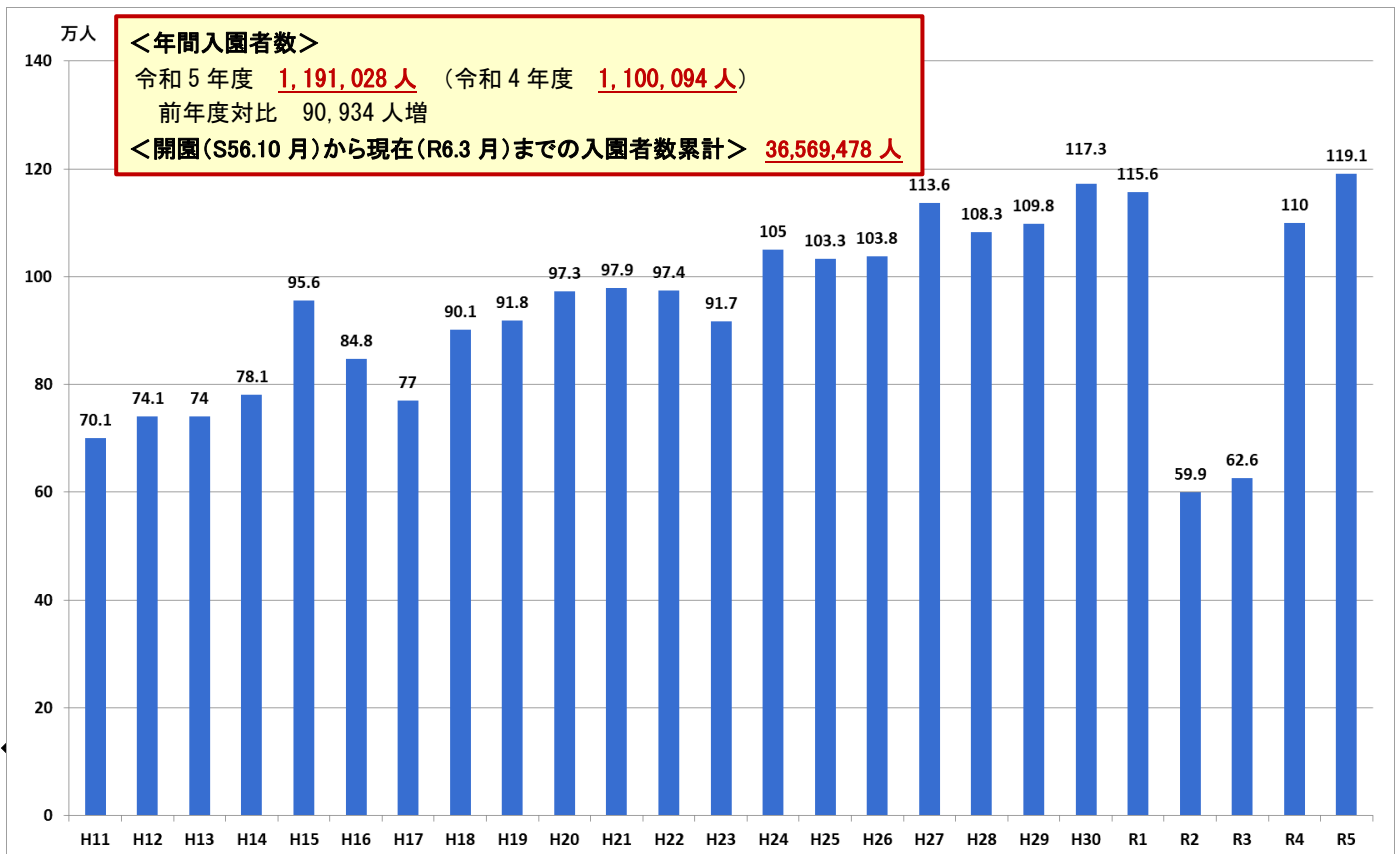

*水族館やホテルなどリゾートエリアの入園者は含みません。

■年間を通じて、4つの月で月間入園者数が開園以来の歴代1位を記録

安心して過ごせる自然豊かなオープンスペースであることが支持され、団体利用増等により年間を通じて公園に賑わいが戻り、4月・10月・12月・1月において、月間入園者数が歴代1位を記録しました。また、コロナ禍による渡航制限がなくなり、外国人入園者数も再び増加しました（R1年比 109%）。

■地域一体となった「オールうみなか」の取り組み

多様な来園者へのサービス向上を目指し、四季折々の切れ目ないフラワーリレーや様々なイベントの展開、モビリティサービス等に取り組んでいます。また、水族館やホテルなどの公園施設や地域連携による観光周遊『うみなかたび』の促進、これらの広報展開等により多数の報道を実現でき、多くの方にご来園頂きました。

花の丘に咲くネモフィラとサクラ

◇年間入園者数の推移(直近 25 年)

◇月間入園者数の推移(直近 5 年)